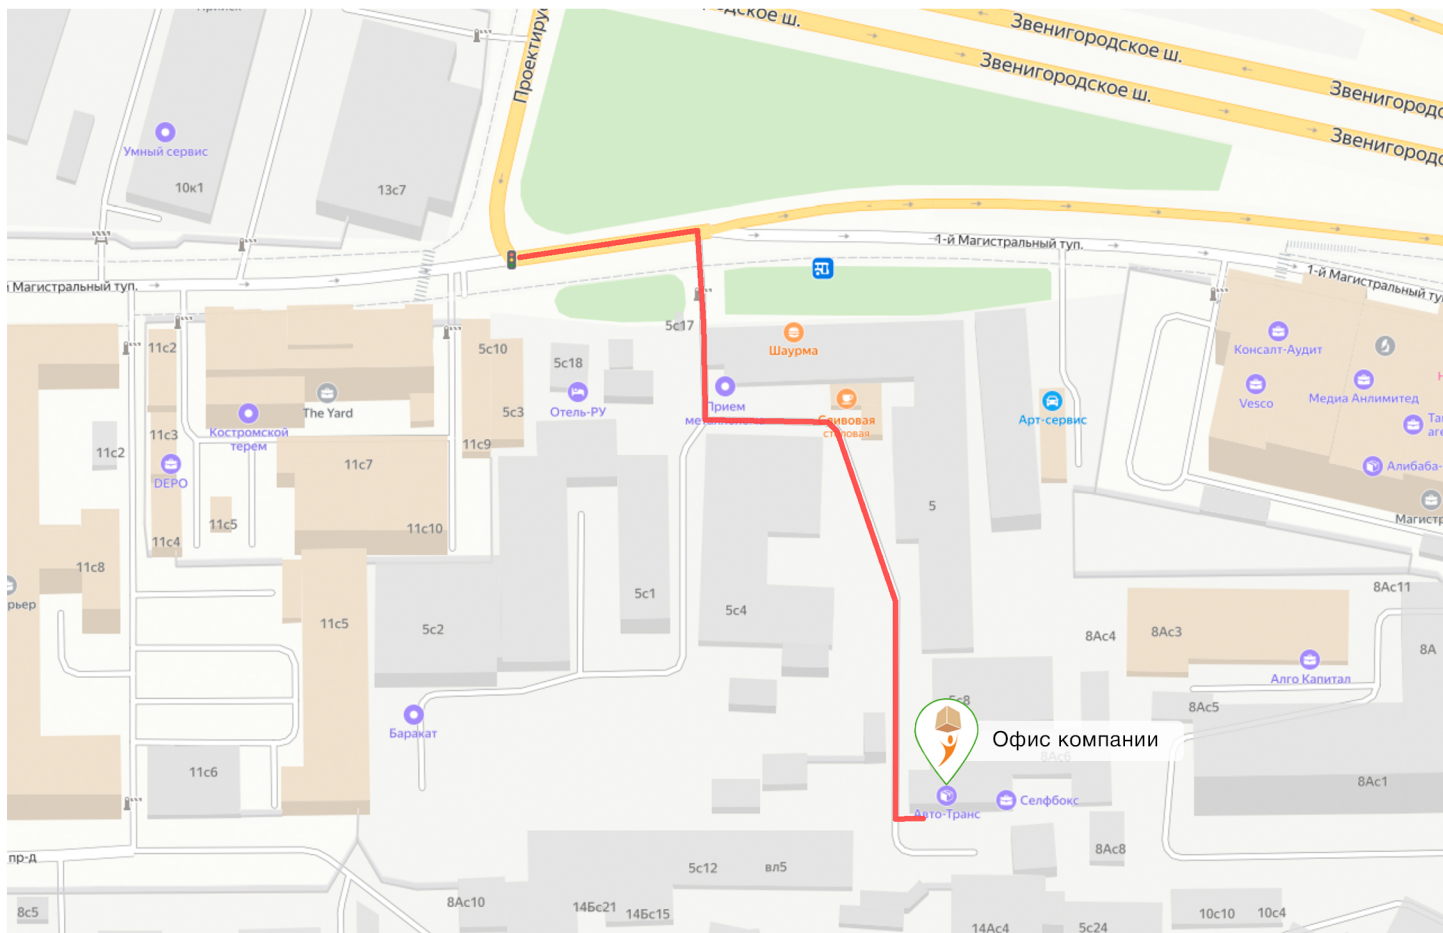

СХЕМА ПРОЕЗДА

ОФИС КОМПАНИИ
м. Беговая

Заезд на территорию:

- Заезд на территорию с 1-ого Магистрального тупика через проходную со шлагбаумом у дома №5 (территория бывшего ОАО «Магистральный механосборочный завод»)
- Охране сказать в компанию «Авто-Транс»
- После въезда повернуть налево
- Проехать 50 метров и повернуть направо
- Проехать прямо 125 метров и повернуть налево после склада упаковочных материалов
- Остановиться, слева от Вас будет вход в офис компании — Вы на месте!